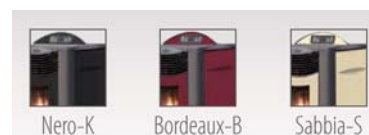

Productfiche Lidia Can

Type EMMA canalizzata

meerdere ruimtes te verwarmen !!!

- * EMMA is een pelletkachel met een vermogen van maximaal 14 kW.
- * Extra uitlaten om 2 vertrekken te verwarmen door middel van warme lucht
- * Warme lucht voor- en achteruit apart in te stellen.
- * Digitaal display.
- * Zeer gebruiksvriendelijk en overzichtelijk in te stellen.
- * Afstandsbediening voor het uit, aan, hoger of lager instellen.
- * Weekprogramma in te stellen, elke dag apart en 2x per dag aan en uit.
- * Automatische aan - uit functie bij ingestelde temperatuur.
- * Dirtscraper om het rendement optimaal te houden.
- * Afmeting: 540 x 1050x 540 mm. (BxHxD)
- * Gewicht ca. 175 kg.
- * Minimaal 3 kW en maximaal 14 kW.
- * Rendement 92 %
- * Pelletvoorraad ca. 25 kg.
- * Pelletverbruik ca. 1 tot 3,3 kg per uur.
- * Stroomverbruik tot 140 W (gemiddeld 70 W)
- * TÜV en CE gekeurd
- * Verkrijgbaar Zwart Stock
 Bordeaux en beige op besteling